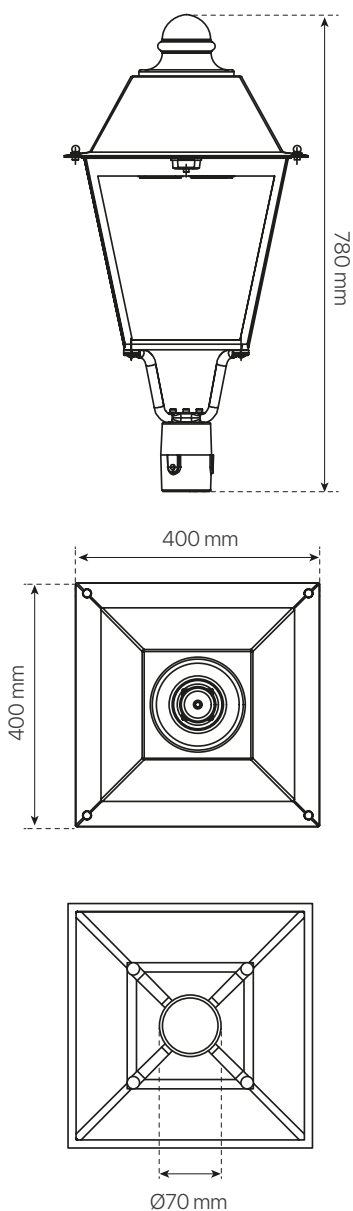

villa
ficha técnica
datasheet

ref. 5551587

Nombre / Name	Villa
Referencia / Reference	5551587
Materiales / Materials	Aluminio / Aluminum
Difusor / Diffuser	PC
Potencia / Power	40W
Temperatura de color / color temperature	2000K
Flujo luminoso / Lumens	5205lm
Dimable / Dimmable	Programada y ON-OFF
Ángulo de apertura / Beam angle	120°
Ángulo de inclinación / Inclination angle	-
IP	66
IK	08
F.P./P.F.	>0,95
UGR	-
IRC / CRI	72
Chip	PHILIPS Lumileds 3030
Driver	MEAN WELL XLG
Vida media (duración) / Average life	50.000h
Clase energética / Energy class	A+
Aislamiento eléctrico / Electrical isolation	Clase I / Class I
Colores / Colors	Negro / Black RAL 9017
Medida exterior / Product size	400mm x 400mm x 780mm
Protección contra Sobretensiones / surge protections	10kV
Tª (ambiente/trabajo) / Tª (enviroment/work)	-30°C ~ 55°C
Input	AC100 ~ 240V
Output	DC22~54V
Frecuencia / Frequency	50/60Hz
Peso / Weight	6,31kg
Certificados / Certificates	CE & RoHS
Garantía / Warranty	2 años / 2 years

villa

ficha técnica

datasheet

ref. 5551378

Potencias disponibles / Available powers:

40W • 2000K • 3305lm

40W • 2700K • 3889lm

40W • 4000K • 4083lm

60W • 2000K • 6529lm

60W • 2700K • 7811lm

60W • 4000K • 8065lm

- Disponibles más potencias, **consultar**.
- More powers available, **please ask us**.

Desglose de piezas / Breakdown of parts: